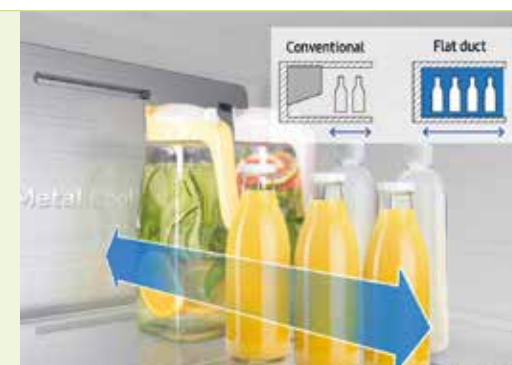

Frigorifero Side by Side Total No Frost

Dispenser Acqua e Ghiaccio: con allaccio idrico.

AI ENERGY MODE

Monitora e riduce i consumi di energia fino al 10%¹.

METAL COOLING

Mantiene la temperatura interna ottimale e preserva la freschezza dei cibi.

Disponibile anche

- RS65DG54M3SL
- Finitura Inox
- Classe E

635L
Con ripiano Portabottiglie Flex

SPACEMAX™

Più spazio, meno sprechi.
Maggiore capienza e prestazioni efficienti. Fino a 100L² di capacità in più grazie alle pareti extra sottili.

All-Around Cooling®: temperatura uniforme e costante in ogni ripiano.

REGALO -100%
Acquistando altri due prodotti di prezzo superiore*

1299 SCEGLI LO SCONTO

649⁵⁰ -50%
Acquistando un altro prodotto con prezzo superiore**