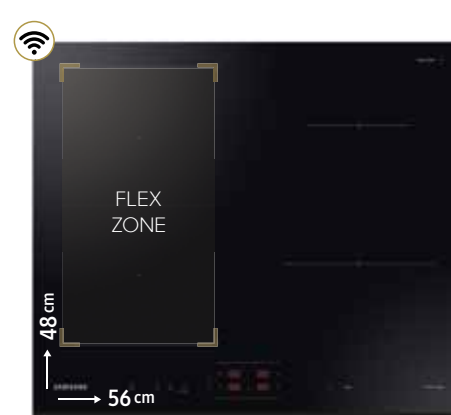

### Piano a induzione 60 cm NZ64B5045GK

7,4kW

4 Zone Cottura Selezionabili

**FLEX ZONE**

Adatta a pentole di ogni formato e dimensione per la massima flessibilità di cottura.

**Connettività:** monitora e gestisci ogni cottura direttamente dall'app SmartThings.