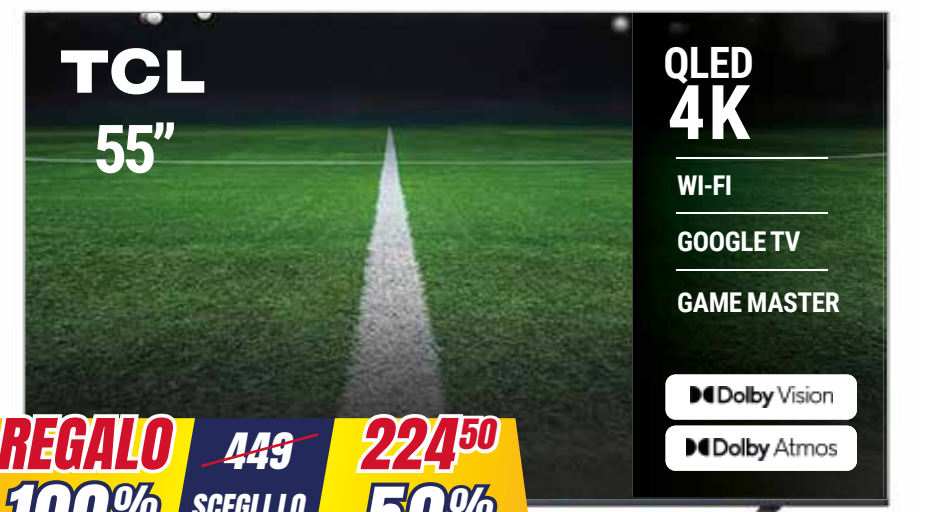

HISENSE TV LED 65" 65A69

HDR10+ Decoding · Game Mode Plus · Sport Mode Precision · Smooth Motion: immagini fluide senza sfocature · AIRPLAY 2 · DTS Virtual:X · Dim. con stand: A 896 x L 1452 x P 300 mm · Dim. senza stand: A 834 x L 1452 x 74 mm

896 mm
1452 mm

TCL TV QLED 55" 55C655

Risoluzione 4K HDR PRO · Motion Clarity PRO · Audio ONKYO 2.1 Dolby Atmos · Game Master · Game Accelerator 120Hz · Dim. con stand: A 770 x L 1224 x P 292 mm · Dim. senza stand: A 708 x L 1224 x 72 mm

770 mm
1224 mm