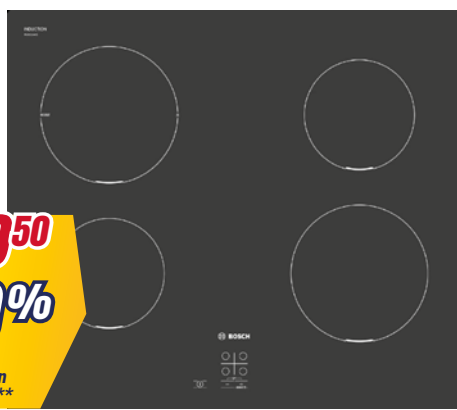

LxP
59,2x52,2
cm

REGALO
-100%
Acquistando altri due prodotti di prezzo superiore*

299
SCEGLI LO SCONTO

149⁵⁰
-50%
Acquistando un altro prodotto con prezzo superiore**

BOSCH PIANO COTTURA A INDUZIONE 60 CM PUG611BB5

Piano vetroceramica · 4 zone cottura · Comandi frontali Touch Control
· Funzioni PowerBoost, ReStart · Timer contaminuti · Sicurezza bambini

LxP
75x51
cm

POWER BOOSTER