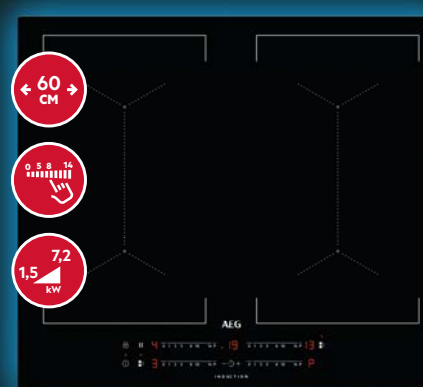

Cottura multilivello

PIANO COTTURA INDUZIONE IKS644531B

Funzione Doppio Bridge

Puoi combinare due zone su due lati diversi, è l'ideale per cucinare con pentole di tutte le dimensioni, per una massima flessibilità.