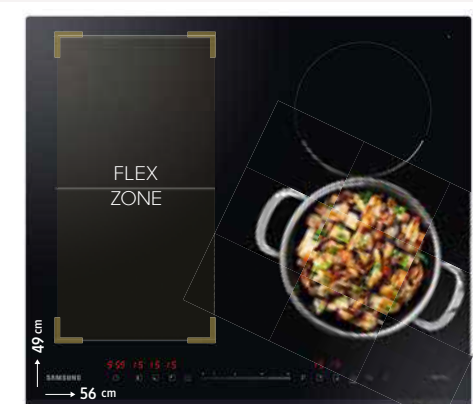

4 Zone Cottura Selezionabili

Easy Clean: basta un panno per pulire l'intero piano cottura.

FLEX ZONE
Adatta a pentole di ogni formato e dimensione per la massima flessibilità di cottura.

POWER CONTROL
Limita la potenza massima del piano cottura per un utilizzo compatibile con i voltaggi domestici.

REGALO ~~349⁹⁰~~ **174⁹⁵**
-100% SCEGLI LO SCONTO **-50%**
ACQUISTANDO ALTRI DUE PRODOTTI DI PREZZO SUPERIORE

-100%

SCEGLI LO SCONTO

-50%

TRONY
NON CI SONO PARAGONI.