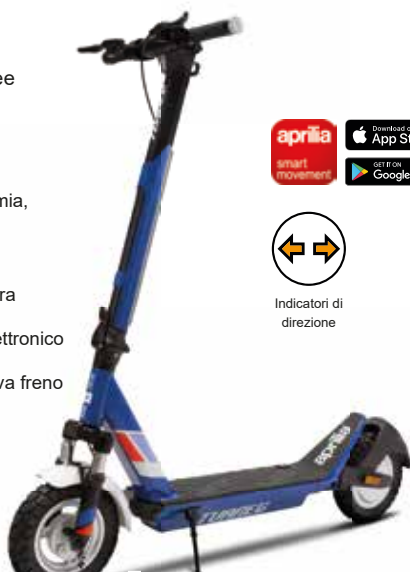

aprilia

TUAREG

Aprilia® Official Licensee

- Full suspension
- Fino a 40km di autonomia, batteria 374Wh
- Motore 350W
- Peak power 550W
- Pneumatici 10" a camera d'aria
- Freno a tamburo ed elettronico
- Campanello ad alte prestazioni e doppia leva freno

Indicatori di direzione

20 Rate a Tasso zero da

27,45

549

Importo totale del credito e dovuto 549€
TAN E TAEG 0%. Costi accessori azzerati

Urban
e-Mobility

PRO-11 PLUS

Indicatori di direzione