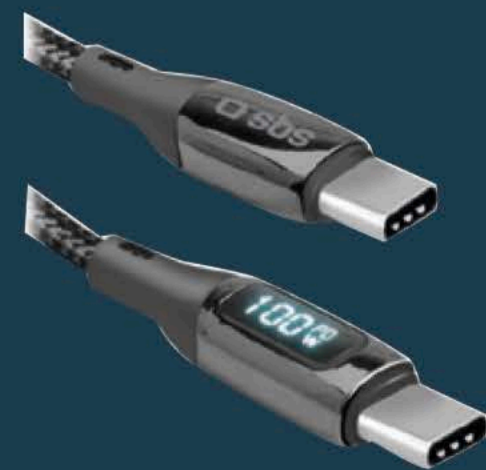

▶ 480 MBPS

▶ DISPLAY LCD

▶ 100 W

24⁹⁵

CAVO USB-C - USB-C

Dati e ricarica, display LCD, Power Delivery, 100W. 480 Mbit/s trasferisce Gibabyte di immagini e video in pochi minuti. Display LCD. COD. SBS/7402609