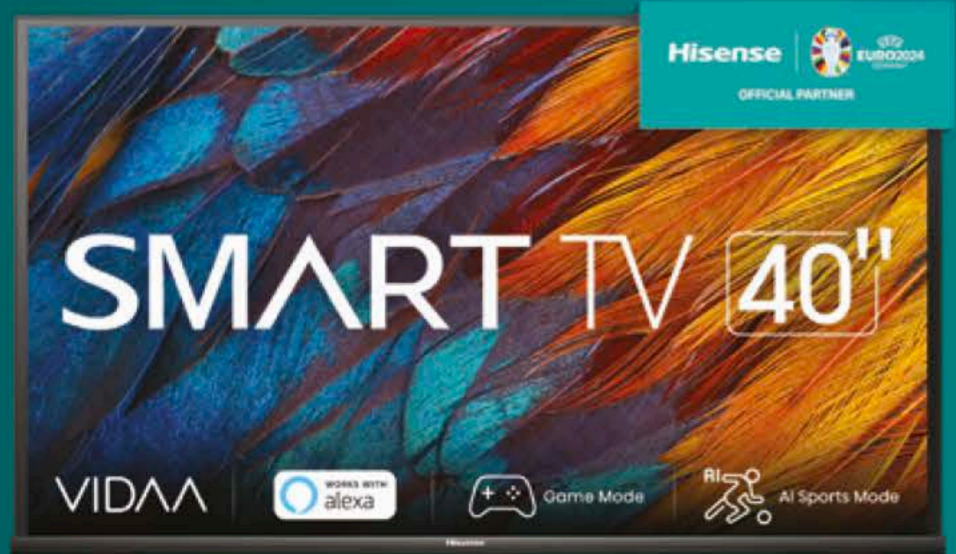

Hisense
EURO2024
OFFICIAL PARTNER

1. Assistenti vocali
   WORKS WITH alexa
2. Piattaforme Streaming
   NETFLIX
   YouTube
   prime video
   Paramount+
   Rai Play
   DAZN

Telecomando Smart
accesso diretto ai contenuti preferiti