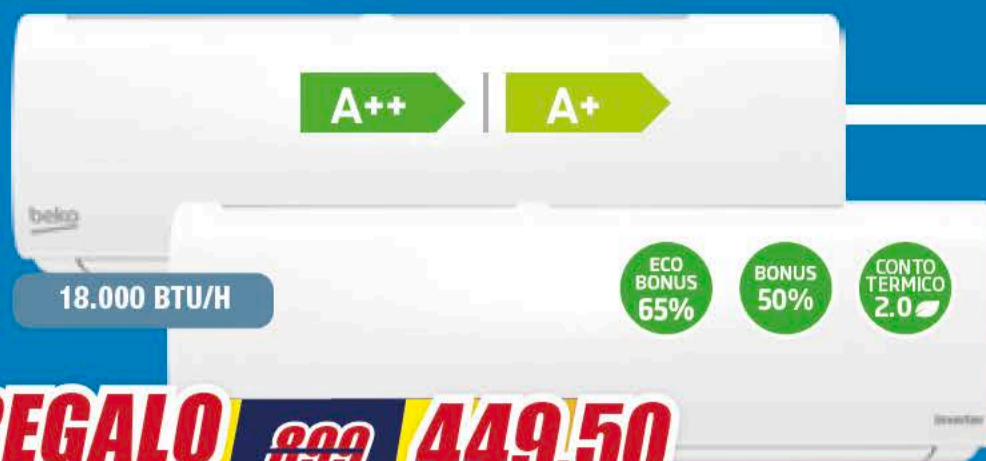

Linea Round Range BEHPC