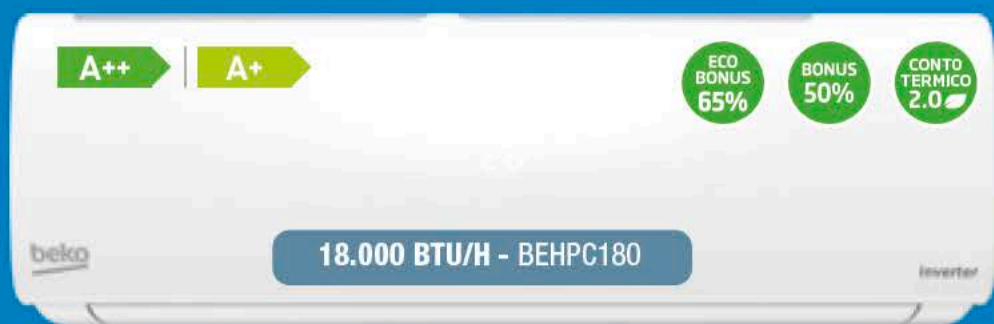

TRONY**NON CI SONO PARAGONI.**

Linea Round Range BEHPC

REGALO ~~699~~ **349,50**
-100% SCEGLI LO SCONTO **-50%**
 Acquistando altri due prodotti di prezzo superiore*
 Acquistando un altro prodotto con prezzo superiore*