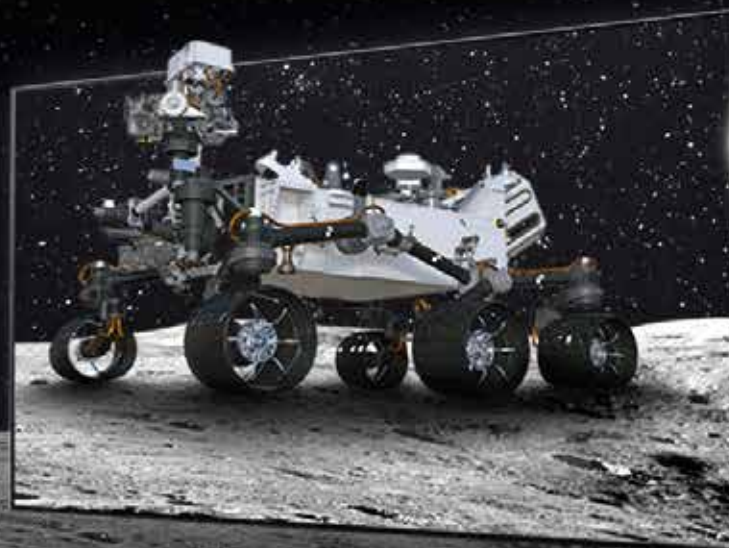

**Prima di tutti.
Primi fra tutti.**
10 anni di innovazione tecnologica.

Fino al 31 Luglio 2023

Acquista un TV OLED evo C34 assieme alla soundbar SC9S ed ottieni subito **€400 DI SCONTO***

Potrai vivere un'esperienza con TV e soundbar in perfetta armonia.