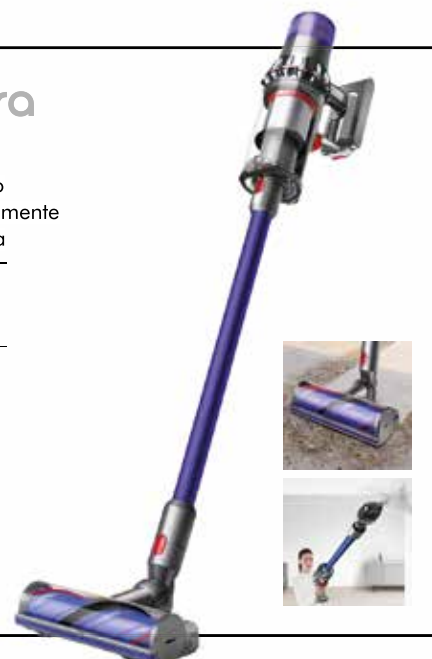

44⁹⁰
BEKO VENTILATORE COLONNA EFS5100W
50 W • 3 diverse velocità del flusso d'aria • Altezza e inclinazione regolabili