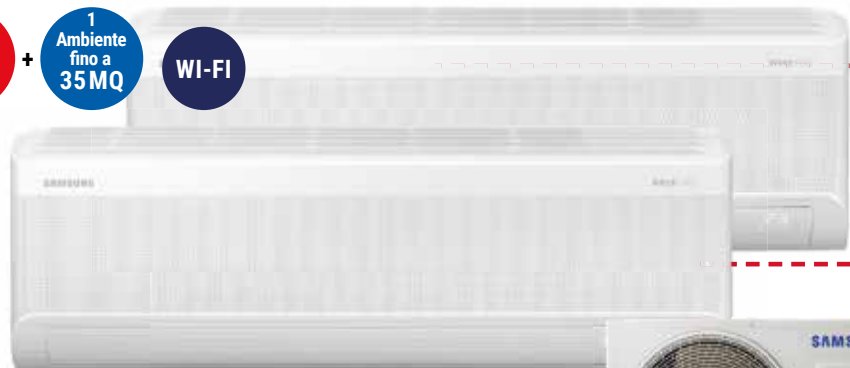

Inverter · Pompa di calore · Funzione deumidificazione · Wi-Fi · Silenziosità 16 db

A+++ | A++

SAMSUNG

1 Ambiente fino a 25 MQ

+ 1 Ambiente fino a 35 MQ

WI-FI

DUAL SPLIT

1399