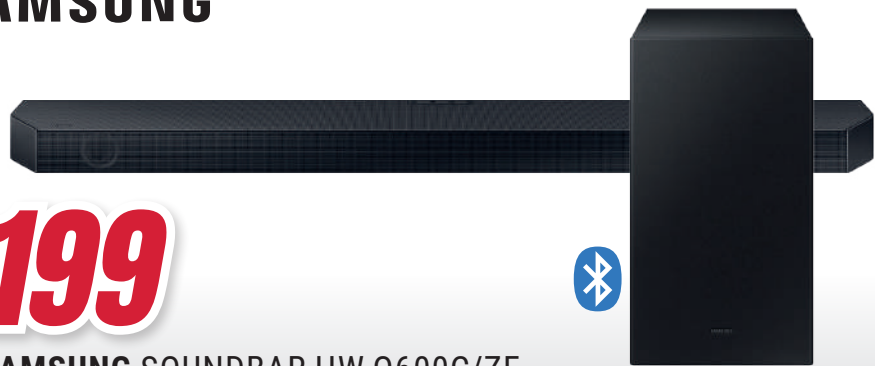

SAMSUNG

199

SAMSUNG SOUNDBAR HW-Q600C/ZF

Dolby Atmos a 3.1.2 Ch: suono perfetto da ogni direzione · Q-Symphony: armonia perfetta tra TV e soundbar · Adaptive Sound: suono ottimizzato per ogni scena · Game Mode Pro: ottimizza il suono della tua console

Hisense