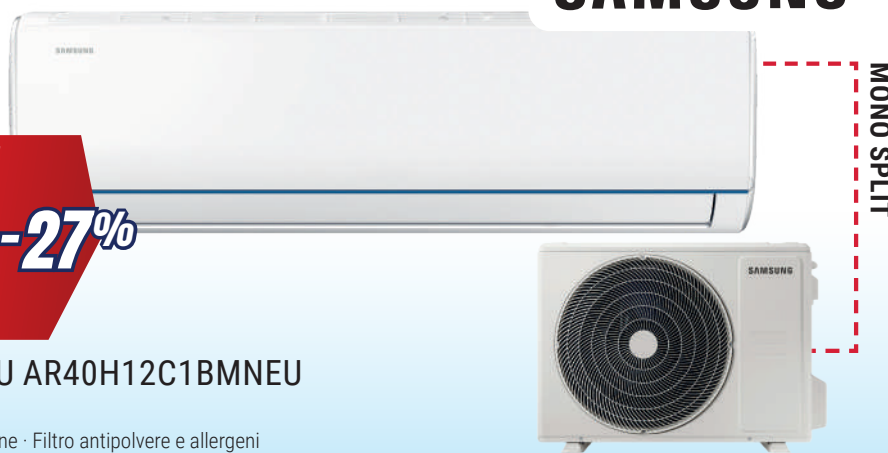

Dal 12 al 21 Giugno

SOTTOCOSTO

E TANTI ALTRI PRODOTTI
IMPERDIBILI FINO AL 24 GIUGNO

A++ | A+ | 1 Ambiente fino a 35 MQ | WI-FI

SAMSUNG

399
~~549~~ Risparmi 150€
140 PZ
SOTTO COSTO -27%
Dal 12 al 21 giugno