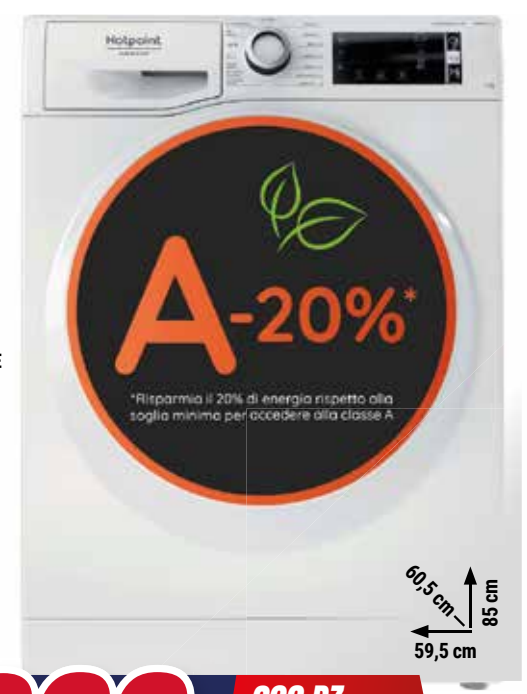

60,5 cm
85 cm
59,5 cm

399

200 PZ
SOTTO COSTO -20%
Dal 12 al 21 giugno

~~499~~ Risparmi 100€

HOTPOINT ARISTON LAVATRICE NBT 1148 WSA IT

Classe energetica A-20% · Tecnologia Steam Hygiene con vapore igienizzante · Display digitale · Tecnologia Active Care: rimozione efficace delle macchie · Programma Rapido 30' · Funzione Stop&Add · Partenza ritardata