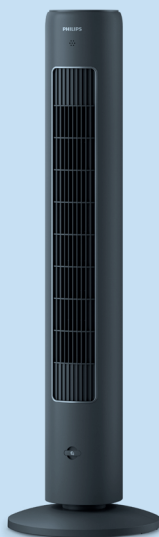

329

CLIMATIZZATORE
PORTATILE ISIDE ART WF 10000 BTU
Pannello comandi digitale · Tasti soft-touch e display a LED · Telecomando "user friendly" · Timer ON/OFF digitale 24h · Funzioni: Raffrescamento, Ventilazione e Deumidificazione · Funzione "Sleep" · Filtro dell'aria lavabile, facilmente rimovibile

PHILIPS

79⁹⁰

PHILIPS VENTILATORE A TORRE CX5535/11
Auto-rotante · H.105 cm · Timer · Telecomando · 3 velocità · 40 W · Flusso d'aria potente ma silenzioso · Componente aggiuntivo per aromaterapia