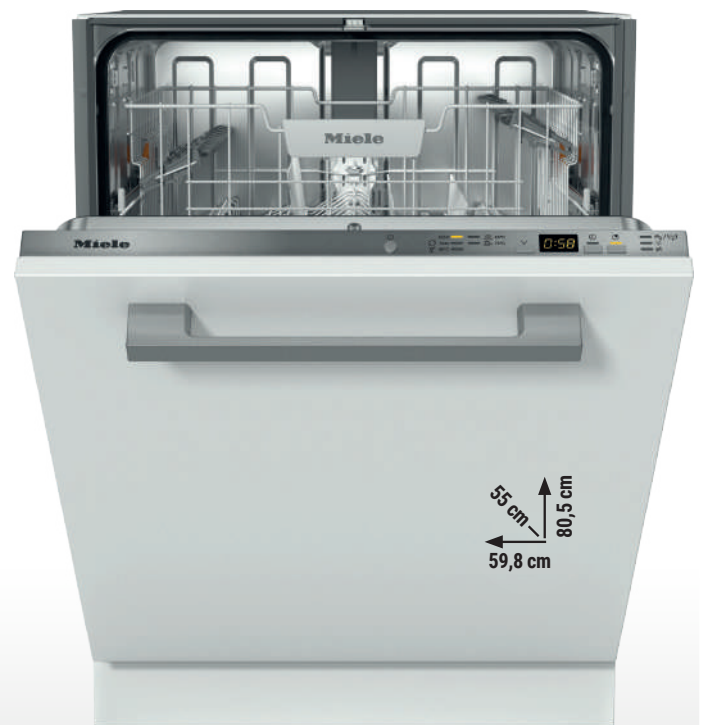

55 cm
80,5 cm
59,8 cm

799

MIELE LAVASTOVIGLIE DA INCASSO G 5653 VI ACTIVE

Sistema QuickPowerWash: lavaggio e asciugatura rapidi · AutoOpen Dry: apertura automatica della porta a fine ciclo · Motore Inverter ProfiEco · 5 programmi · Cestelli Comfort regolabili · Funzione Express · Silenziosità 45 dB · Sistema Waterproof anti-allagamento

smeg
tecnologia che arreda

1 ZONA
BRIDGE

299

**SMEG PIANO COTTURA A INDUZIONE
60 CM SI1B2642D**

Piano vetroceramica · 4 zone cottura · Comandi Digi Touch · Opzioni di programmazione tempo · Programmatore di spegnimento delle zone cottura · Spegnimento automatico · Sicurezza Bambini