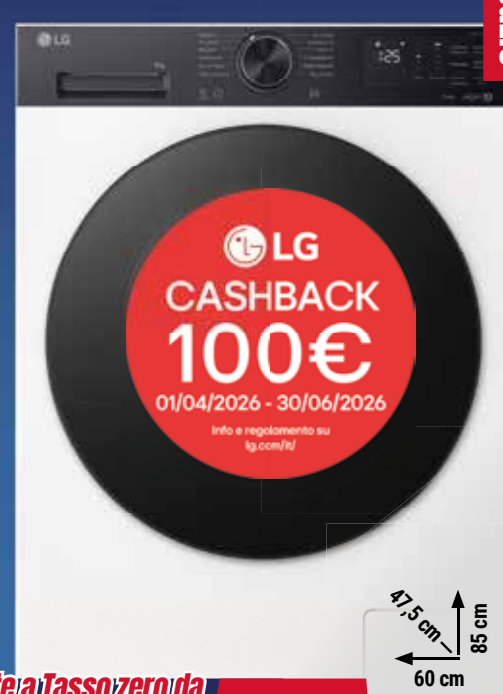

47,5 cm
85 cm
60 cm

20 Rate a Tasso zero da

27,45

549

Importo totale del credito e dovuto 549€
TAN E TAEG 0%. Costi accessori azzerati

LG LAVATRICE SLIM F2NX50S9THB

Classe energetica A-30% · Motore Inverter Direct Drive per prestazioni silenziose
e durature · Tecnologia AI DD ottimizza ogni lavaggio · TurboWash™ 360 (39 min)
· Connettività Wi Fi ThinQ per controllo da app, design elegante Ivory White

Indesit

beko

Hotpoint

A
↑
G A

Carico
8 KG

Giri min
1400

VAPORE
IGIENIZZANTE