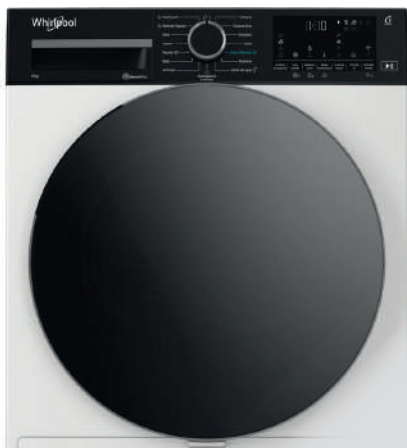

37450 ~~749~~
-50%

Acquistando un altro prodotto con prezzo superiore*

67,4 cm
84,6 cm
59,8 cm

WHIRLPOOL ASCIUGATRICE C WD 96M WBS IT

Precision Dry potenziato dal 6° SENSO: asciugatura intelligente, cura dei tessuti sostenibile · Silent Spin: prestazioni silenziose per una casa tranquilla · IronTouch: abiti asciutti e senza pieghe · Motore Inverter · Tecnologia 6° SENSO

SAMSUNG

Carico
9KG

PROGRAMMA
HYGIENE