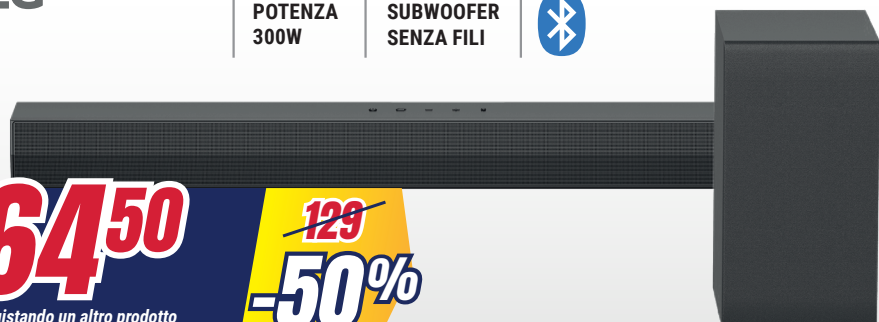

LG

POTENZA
300W

SUBWOOFER
SENZA FILI

64⁵⁰ ~~129~~
-50%

Acquistando un altro prodotto con prezzo superiore*

LG SOUNDBAR S40T.DEUSLLK

2.1 canali con 300W di potenza totale · DTS per un effetto surround coinvolgente · WOW Interface · AI Sound Pro adatta la resa audio in base al contenuto · Dolby Digital · Subwoofer wireless