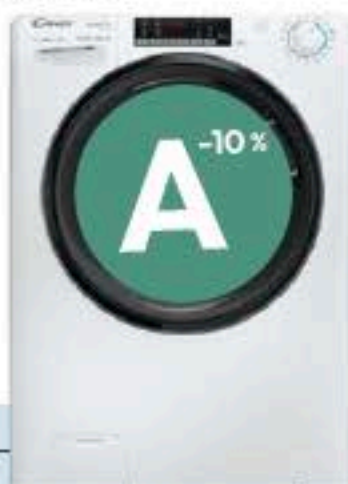

LAVATRICE SMARTPRO INVERTER CSO4474TWMB6/1-S

SLIM

Rimuove le Macchie Più Difficili
Quick&Clean miscela detersivo e acqua, garantendo la massima azione pulente

Capi Pronti in Soli 49 minuti
Grazie a Special 49' che lava a pieno carico

Igienizza in Soli 59 minuti
Igiene Plus con l'azione pulente del vapore rinfresca i tuoi capi

Dim. prodotto (AxLxP)
85x60x40cm

399⁹⁵

1 REGALO

FRIGGITRICE O FERRO A CALDAIA

*Il 10% più efficiente rispetto alla classe A