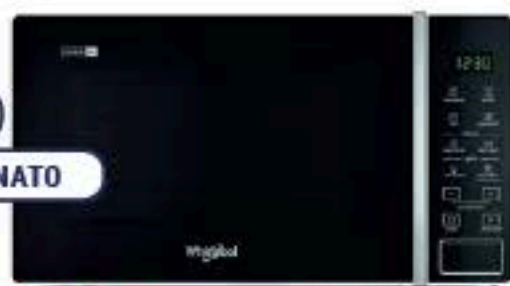

Whirlpool

- 20L
- COMBINATO