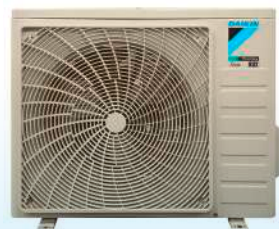

SAMSUNG

NOVITÀ

Dual Split

9000 + 12000 BTU

AR30 Panarea

499

- Potenza resa raffreddamento: kW 3.3 (1.11 - 4.16) - BTU 11260 (3787 - 14195)
- Potenza resa riscaldamento: kW 3.6 (1.08 - 4.22) - BTU 12284 (3685 - 14399)
- SEER 6.10 / SCOP 3.90

Compatibile solo in Monosplit

12000 BTU Set: F-AR12MLH

Filtro antipolvere e allergeni

Silenziosità U.I. 22 dBA

Sonno sereno e sempre più tranquillo grazie alle tecnologie più evolute che riducono al minimo ogni tipo di vibrazione o di rumore.

VENDITA ABBINATA: SAMSUNG KIT MONO PANAREA 12K WIFI DA 498€ + BERKEL SET DA 3 COLTELLI E GREMBIULE DA 199€ = 697€. PAGHI SOLO 499€. RISPARMI 198€.

Luzon S2

1099

- Potenza resa raffreddamento: kW 4.0 (1.3 - 4.7) BTU 13648 (4435 - 16037)
- Potenza resa riscaldamento: kW 4.2 (1.0 - 4.7) BTU 14331 (3412 - 16037)
- SEER 8.51 / SCOP 4.61

U.E. AJ040TXJ2KG

Silenziosità U.I. 19 dBA

Filtrazione Avanzata Easy Filter Plus e Funzione Auto Clean

Easy Filter Plus filtra i contaminanti e gli allergeni presenti nell'aria, è situato all'esterno, sulla parte superiore dell'unità interna ed è facile da smontare e lavare.

VENDITA ABBINATA: SAMSUNG LUZON S2 9000 + 12000 BTU DA 1098€ + BERKEL SET DA 3 COLTELLI E GREMBIULE DA 199€ = 1297€. PAGHI SOLO 1099€. RISPARMI 198€.

DAIKIN

A++ A+

1 Ambiente fino a 35MQ

WI-FI

MONO SPLIT

559

KIT NEW EVOLUTION 12000 BTU ARXC35EV1B + ATXC35EV1B

Inverter · Pompa di calore · Funzione deumidificazione

VENDITA ABBINATA: DAIKIN KIT NEW EVOLUTION 12000 BTU DA 558€ + BERKEL SET DA 3 COLTELLI E GREMBIULE DA 199€ = 757€. PAGHI SOLO 559€. RISPARMI 198€.

A+++ A+++

1 Ambiente fino a 35MQ

WI-FI

MONO SPLIT

999

ESSENCE12 KIT 12000 BTU ATXD35A ESSENCE + ARXD35A ESSENCE

Inverter · Pompa di calore · Funzione deumidificazione · Wi-Fi · 3 Filtri di purificazione · Flusso aria 3D