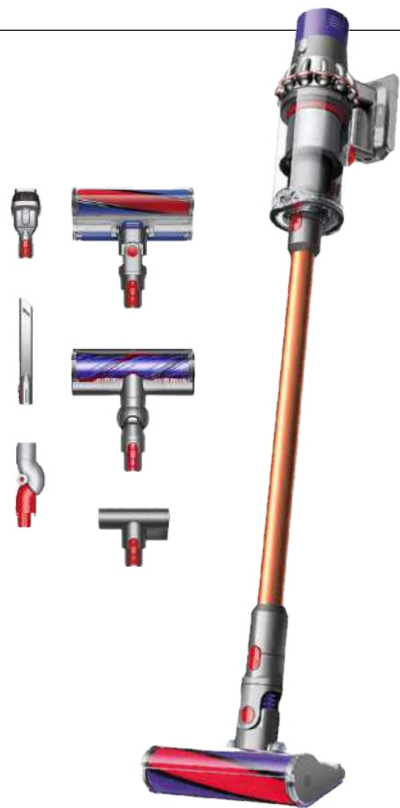

dyson

cyclone v10 absolute

Nuova spazzola Motorbar pulisce a fondo tutte le superfici, districa automaticamente capelli e peli di animali

Fino a 60 minuti di autonomia senza cali di prestazione¹

4 accessori multifunzione in dotazione

Potenza di aspirazione 150AW

2 spazzole multifunzione per ogni superficie

Tre modalità di aspirazione