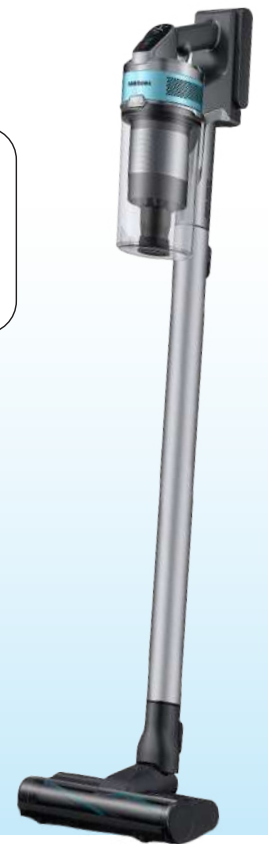

SAMSUNG ASPIRAPOLVERE SENZA FILO JET™ 75E VS20B74AF

Motore Digital Inverter genera una potenza fino a 200 W
· Struttura multiciclonica · Il sistema di filtraggio trattiene 99.999% di polveri e allergeni · Fino a 60 min di autonomia
· Serie di accessori integrati