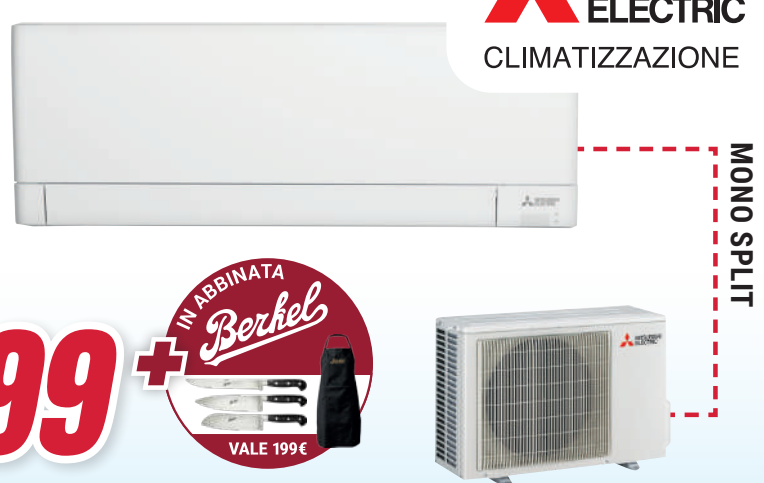

MONO SPLIT

1299

**KIT 12000 BTU
MUZ-AY35VG + MSZ-AY35VGKP**
Inverter · Pompa di calore · Funzione deumidificazione · Wi-Fi · Silenziosità 18db

VENDITA ABBINATA: MITSUBISHI KIT 12000 BTU DA 1298€ + BERKEL SET DA 3 COLTELLI E GREMBIULE DA 199€ = 1497€. PAGHI SOLO 1299€. RISPARMI 198€.

WI-FI

249

OLIMPIA SPLENDID DEUMIDIFICATORE PORTATILE AQUARIA S1 24 P

Capacità di deumidificazione: 24 l / 24h · Capacità tanica: 5 L · Indicatore umidità Timer 1-24h · Tanica semitrasparente estraibile · Funzione laundry · Dispositivo di sbrinamento automatico · Tripla filtrazione (filtro antipolvere, filtro ai carboni attivi e filtro HEPA)

Capacità 16LT

179

ARISTON THERMO DEUMIDIFICATORE DEOS16S

Elevata silenziosità 41 dB · Funzione Lavanderia · Filtro antiodore · Funzionamento in continuo · Funzione timer