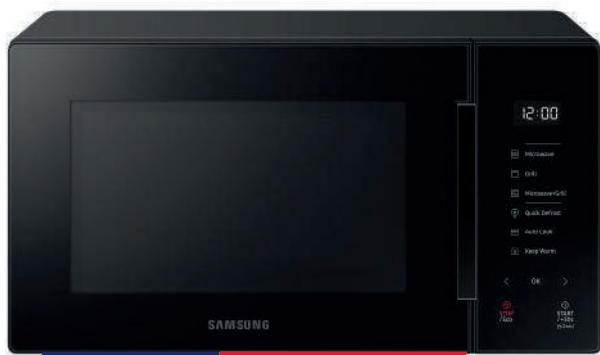

25⁹⁹

Caffè grani 1kg **ESPRESSO BARISTA GRAN CREMA**

SAMSUNG

179⁹⁰
147⁴⁰
 Con Carta Fan Trony
 e spesa minima di 19€

Capacità
23LT

SAMSUNG MICROONDE BESPOKE DESIGN MG23T5018AK

Pannello di controllo Glass Touch · Timer digitale · 6 Livelli potenza · Funzione vapore, 1250W · Interno facile da pulire "Ceramic Inside"