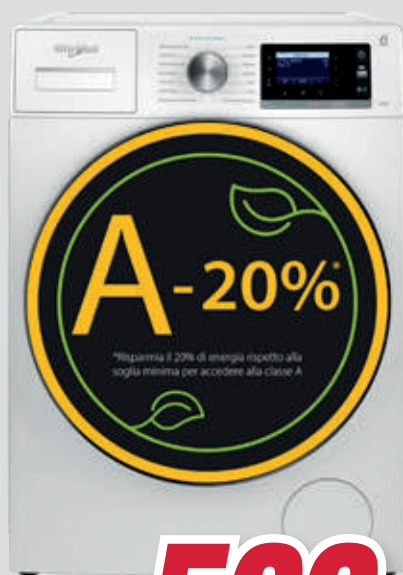

*DAL 6 FEBBRAIO AL 6 MARZO

-50%
SUL MENO CARO

Esempio di abbinata
ACQUISTA 2 PRODOTTI
IN ABBINATA!

**IL MENO CARO
LO PAGHI LA METÀ**

ACQUISTANDOLI INSIEME:
WHIRLPOOL LAVATRICE W608 DA 599€ +
TCL TV LED 55" 55P655 DA 349€ = 948€.
RISPARMI 174,50€. PAGHI SOLO 773,50€.

A
↑
G A

Carico
10KG

Giri min
1400

VAPORE
IGIENIZZANTE

TECNOLOGIA
6° SENSO

64,3 cm
84,5 cm
59,9 cm

599 + 174,50 ~~349~~
-50%

Acquistando un altro prodotto
con prezzo superiore*

WHIRLPOOL LAVATRICE W608 SILENCE IT

ZEN Motor · Vapore igienizzante: rimuove fino al 99%
dei virus e batteri · Tecnologia 6° Senso