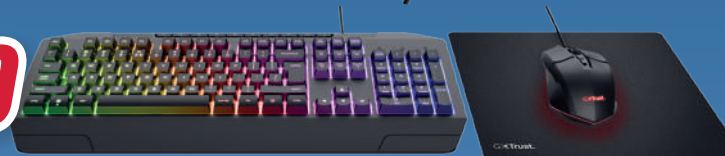

29⁹⁰

TRUST KIT 3IN1 ACCESSORI GAMING

Tastiera RGB resistente agli schizzi · Mouse illuminato e tappetino per mouse