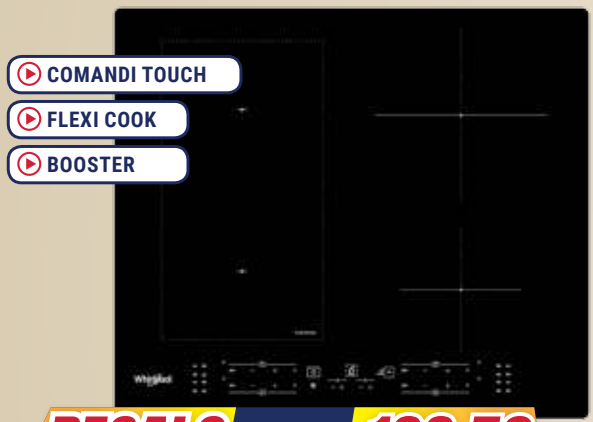

COMANDI TOUCH
FLEXI COOK
BOOSTER

REGALO ~~399~~ **199,50**
-100% SCEGLI LO SCONTO **-50%**
Acquistando altri due prodotti di prezzo superiore** Acquistando un altro prodotto con prezzo superiore*

WHIRLPOOL PIANO COTTURA A INDUZIONE WL B8160 NE

Comandi Touch: pulsanti dedicati intuitivi per ogni singolo tipo di cottura · Flexi Cook: combina due zone cottura creandone una unica · Booster: riduce i tempi di cottura in modo semplice