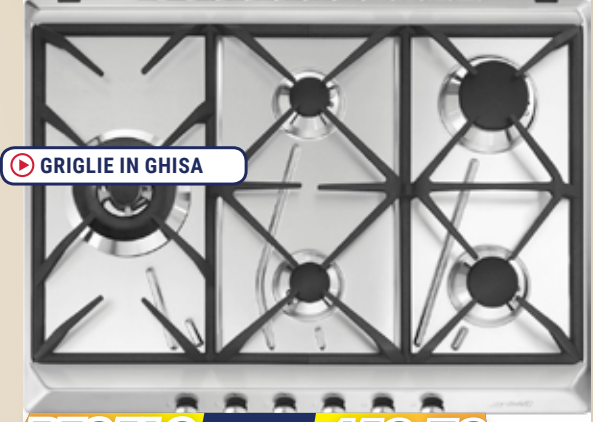

GRIGLIE IN GHISA

REGALO ~~299~~ **149,50**
-100% SCEGLI LO SCONTO **-50%**
Acquistando altri due prodotti di prezzo superiore** Acquistando un altro prodotto con prezzo superiore*

SMEG PIANO COTTURA 70 CM SR375LSA

Valvola di sicurezza Gas, 5 fuochi, Inox, griglie in ghisa