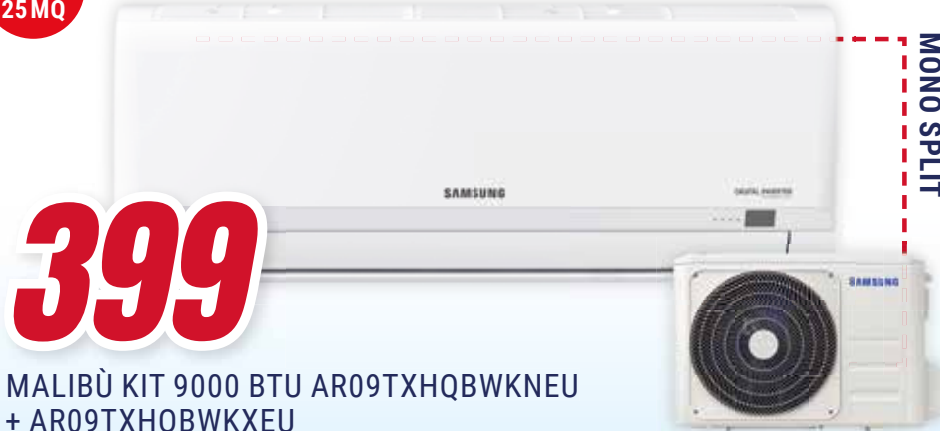

399

MALIBÙ KIT 9000 BTU AR09TXHQBWKNEU + AR09TXHQBWKXEU
Inverter · Pompa di calore · Funzione deumidificazione

Disponibile anche nella versione 12000 BTU a 449€

MONO SPLIT

A+++ | A+++

1 Ambiente fino a 35 MQ