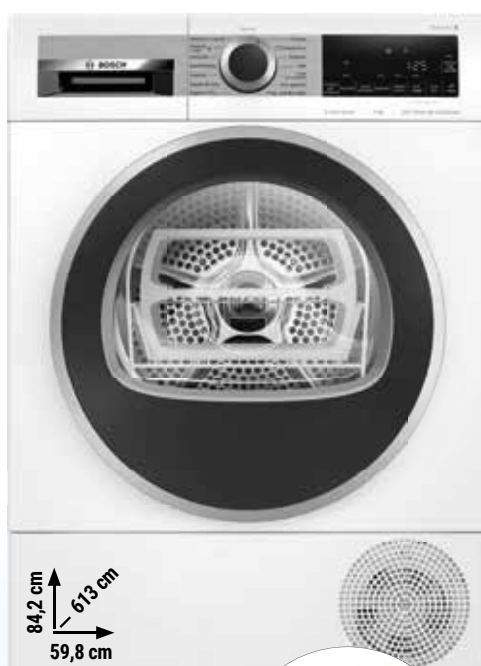

84,2 cm
61,3 cm
59,8 cm

999

BOSCH ASCIUGATRICE WQG245C0IT

Condensatore autopulente · Autodry
· Programma Super40 · Design Antivibrazioni

VENDITA ABBINATA: BOSCH ASCIUGATRICE WQG245C0IT DA 998€
+ ILLY Y3.3 MACCHINA DA CAFFÈ IPERESPRESSO (CON 68 CAPSULE) DA 130€= 1128€.
PAGHI SOLO 999€. RISPARMI 129€.

IN ABBINATA
ILLY Y3.3 CON
68 CAPSULE

VALE 130€

Miele

A+++

Carico
9 KG

WI-FI