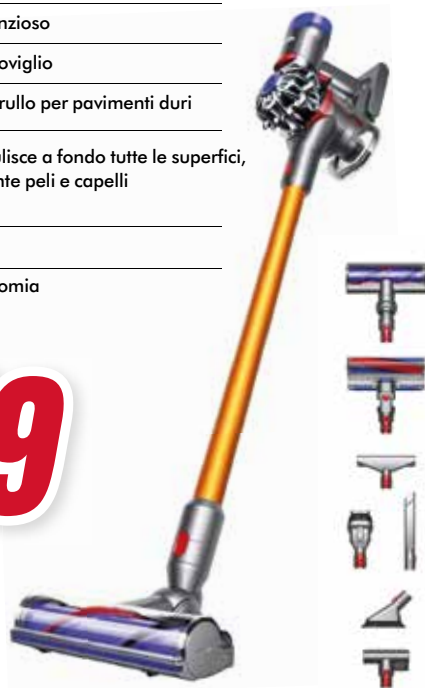

dyson v8 absolute

Aspirapolvere Senza Filo Dyson V8™ Absolute

Potente, versatile e silenzioso

Con tecnologia anti-groviglio

Spazzola morbida con rullo per pavimenti duri

Spazzola Motorbar™ pulisce a fondo tutte le superfici, districa automaticamente peli e capelli dal rullo della spazzola

2 modalità di potenza

Fino a 40 min di autonomia

349