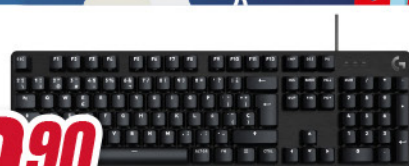

69⁹⁰

LOGITECH TASTIERA GAMING G413 SE

Switch meccanici Tactile - Rollover a 6 tasti anti-ghosting
- Copritasti in PBT - Performance e resistenza ideali per le competizioni