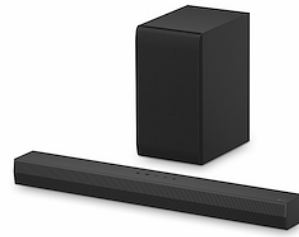

AUDIO - HI-FI

LG ELECTRONICS
SOUNDBAR SC9S.DEUSLLK

BLUETOOTH 400 W

50% SUL MENO CARO

~~799~~
399⁵⁰ **-50%**

SE ACQUISTI UN ALTRO PRODOTTO CON PREZZO SUPERIORE*

Risparmi 399,50€

LG ELECTRONICS
SOUNDBAR S60Q.CEUSLLK

2.1 300W

50% SUL MENO CARO

~~229~~
114⁵⁰ **-50%**

Risparmi 114,50€

LG ELECTRONICS
SOUNDBAR S40T

BLUETOOTH 300 W

50% SUL MENO CARO

~~169~~
84⁵⁰ **-50%**

SE ACQUISTI UN ALTRO PRODOTTO CON PREZZO SUPERIORE*

Risparmi 84,50€

LG ELECTRONICS
SOUNDBAR SK1D

50% SUL MENO CARO

~~89,90~~
44⁹⁵ **-50%**

Risparmi 44,95€

JBL
SOUNDBAR BAR 800

BLUETOOTH 720 W

50% SUL MENO CARO

~~649~~
324⁵⁰ **-50%**

SE ACQUISTI UN ALTRO PRODOTTO CON PREZZO SUPERIORE*

Risparmi 324,50€

JBL
SOUNDBAR BAR 2.1 DEEP BASS MK2

BLUETOOTH 300 W

50% SUL MENO CARO

~~279~~
139⁵⁰ **-50%**