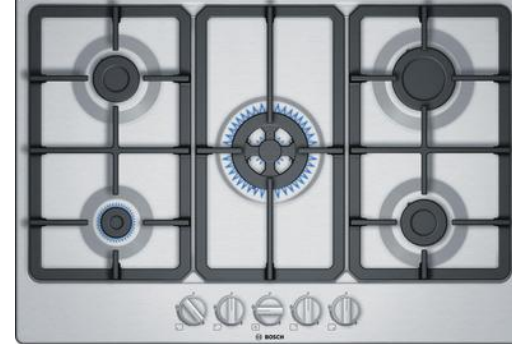

Risparmi 199,50€

Clicca qui

ELECTROLUX
PIANI COTTURA GAS 75 CM EGG75372K

5 FUOCHI 75CM GRIGLIE IN GHISA

50% SUL MENO CARO

399
199⁵⁰ **-50%**

SE ACQUISTI UN ALTRO PRODOTTO CON PREZZO SUPERIORE*

Risparmi 199,50€

Clicca qui

ELECTROLUX
PIANI COTTURA GAS 75 CM EGG75372M

5 FUOCHI 75CM GRIGLIE IN GHISA

50% SUL MENO CARO

399
199⁵⁰ **-50%**

SE ACQUISTI UN ALTRO PRODOTTO CON PREZZO SUPERIORE*

Risparmi 199,50€

Clicca qui