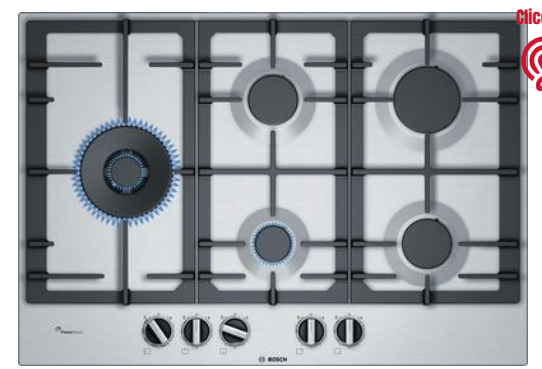

Clicca qui

BOSCH
PIANO COTTURA GAS 75 CM PCS7A5B90

50% SUL MENO CARO

399
199⁵⁰ **-50%**

SE ACQUISTI UN ALTRO PRODOTTO CON PREZZO SUPERIORE*

Risparmi 199,50€